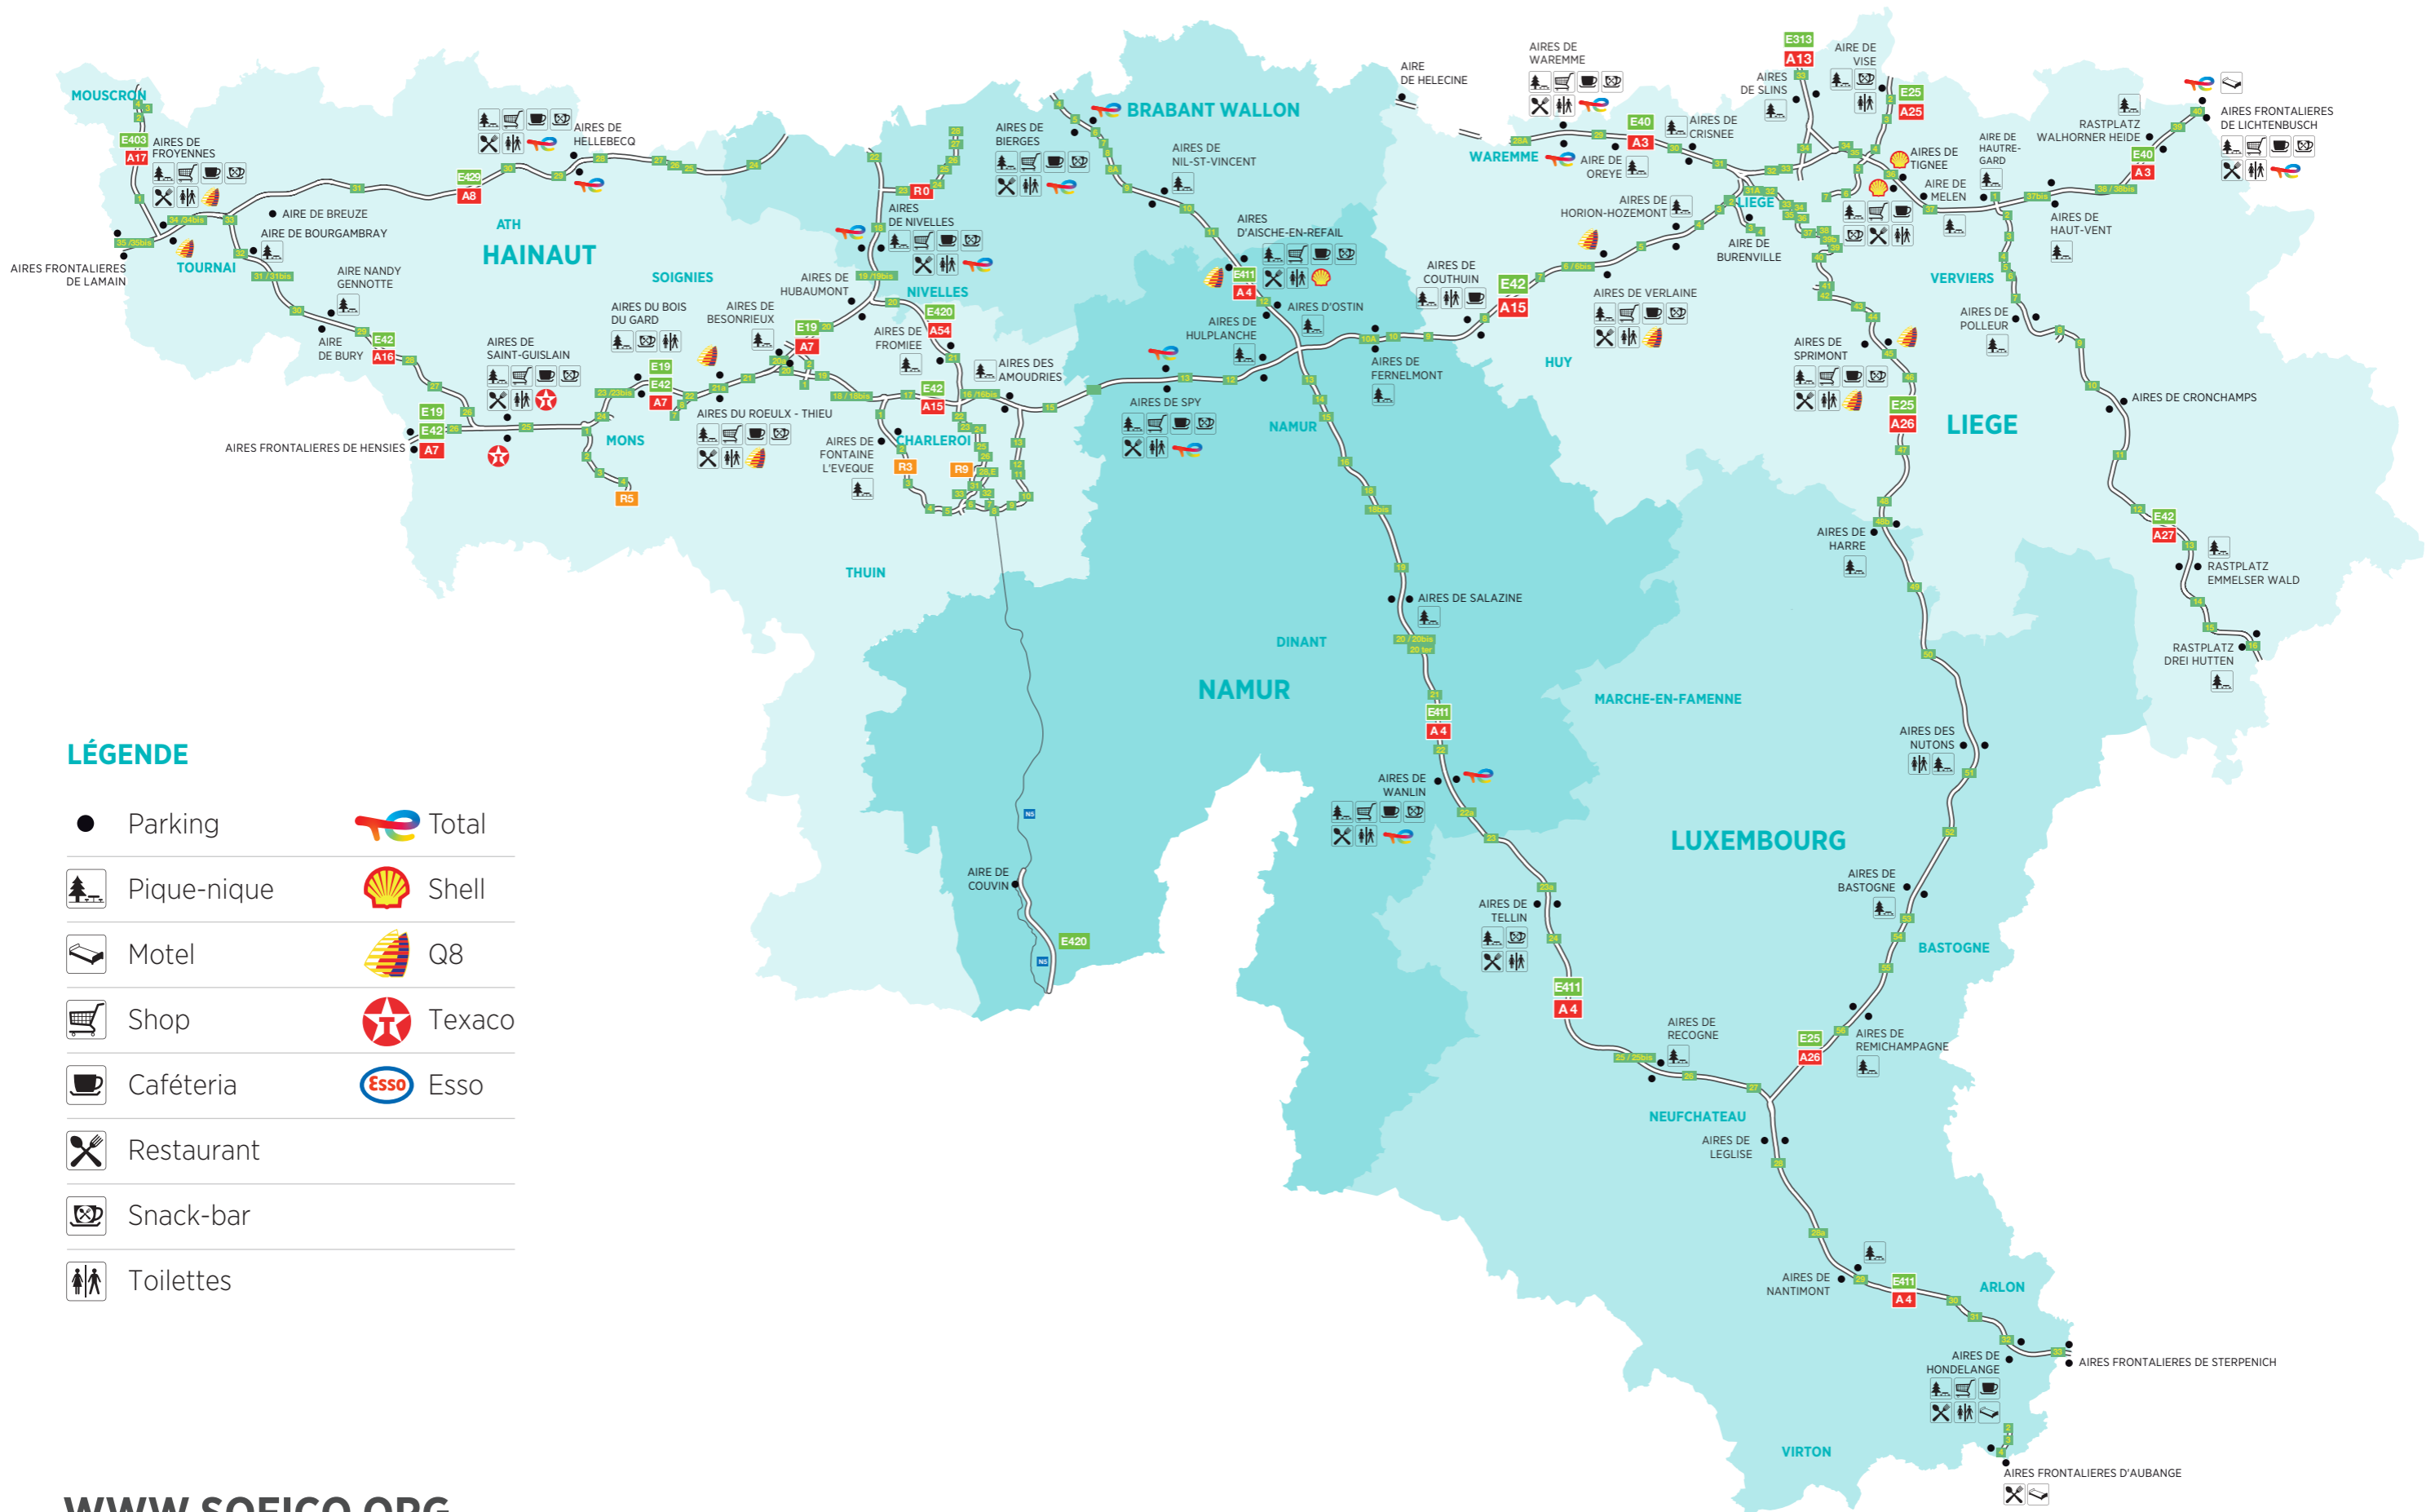

# Carte des aires autoroutières de Wallonie

## LÉGENDE

- Parking
- 🌳 Pique-nique
- 🛏 Motel
- 🛒 Shop
- ☕ Cafétéria
- 🍴 Restaurant
- 🍷 Snack-bar
- 🚻 Toilettes
- 🛢 Total
- 🛢 Shell
- 🛢 Q8
- 🛢 Texaco
- 🛢 Esso